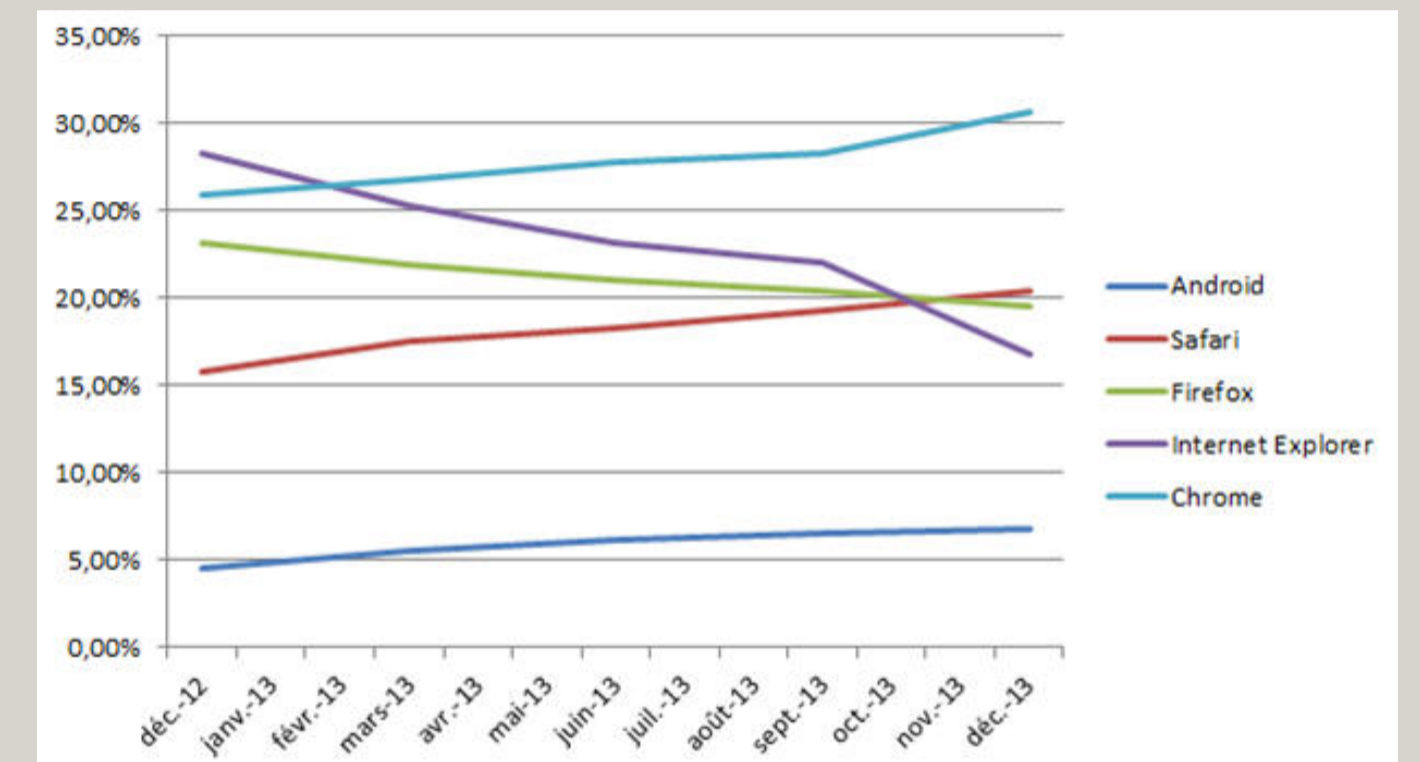

Navigateur:

Un navigateur est un logiciel qui permet de parcourir un site web . Il n'y a pas un mais des navigateurs de recherche.

moteur de recherche

Le premier moteur de recherche est Archie(1990)
Le premier moteur de recherche a été créé par Alan Emtage,
un étudiant de l'université McGill à Montréal.

Encyclopédie collaborative