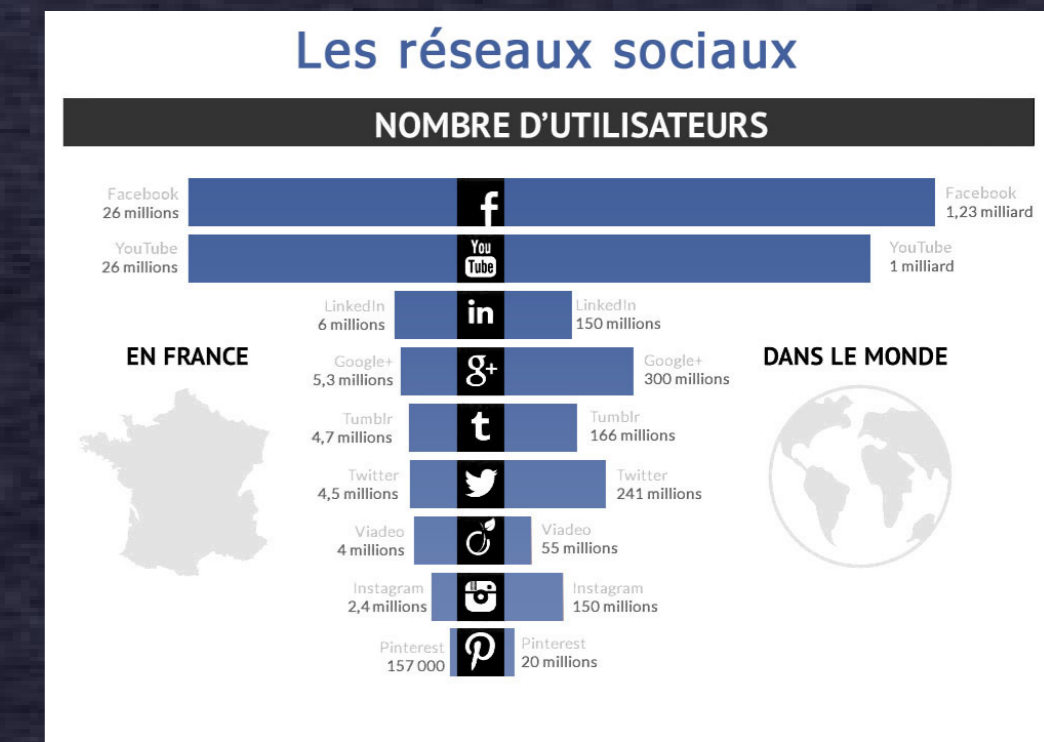

# Le web 1.0

Le WEB1.0 se contente d'une seule plate forme (le WEB) pour diffuser de l'information.

# Tim Berners Lee

Tim BERNES LEE de son vrai nom Timothy John BERNES LEE, il a créé le World Wide Web (www).

# Les réseaux sociaux

Un réseau social regroupe des personnes réunies par un lien social. A la fin des années 1990, les réseaux sociaux sont apparus sur internet.